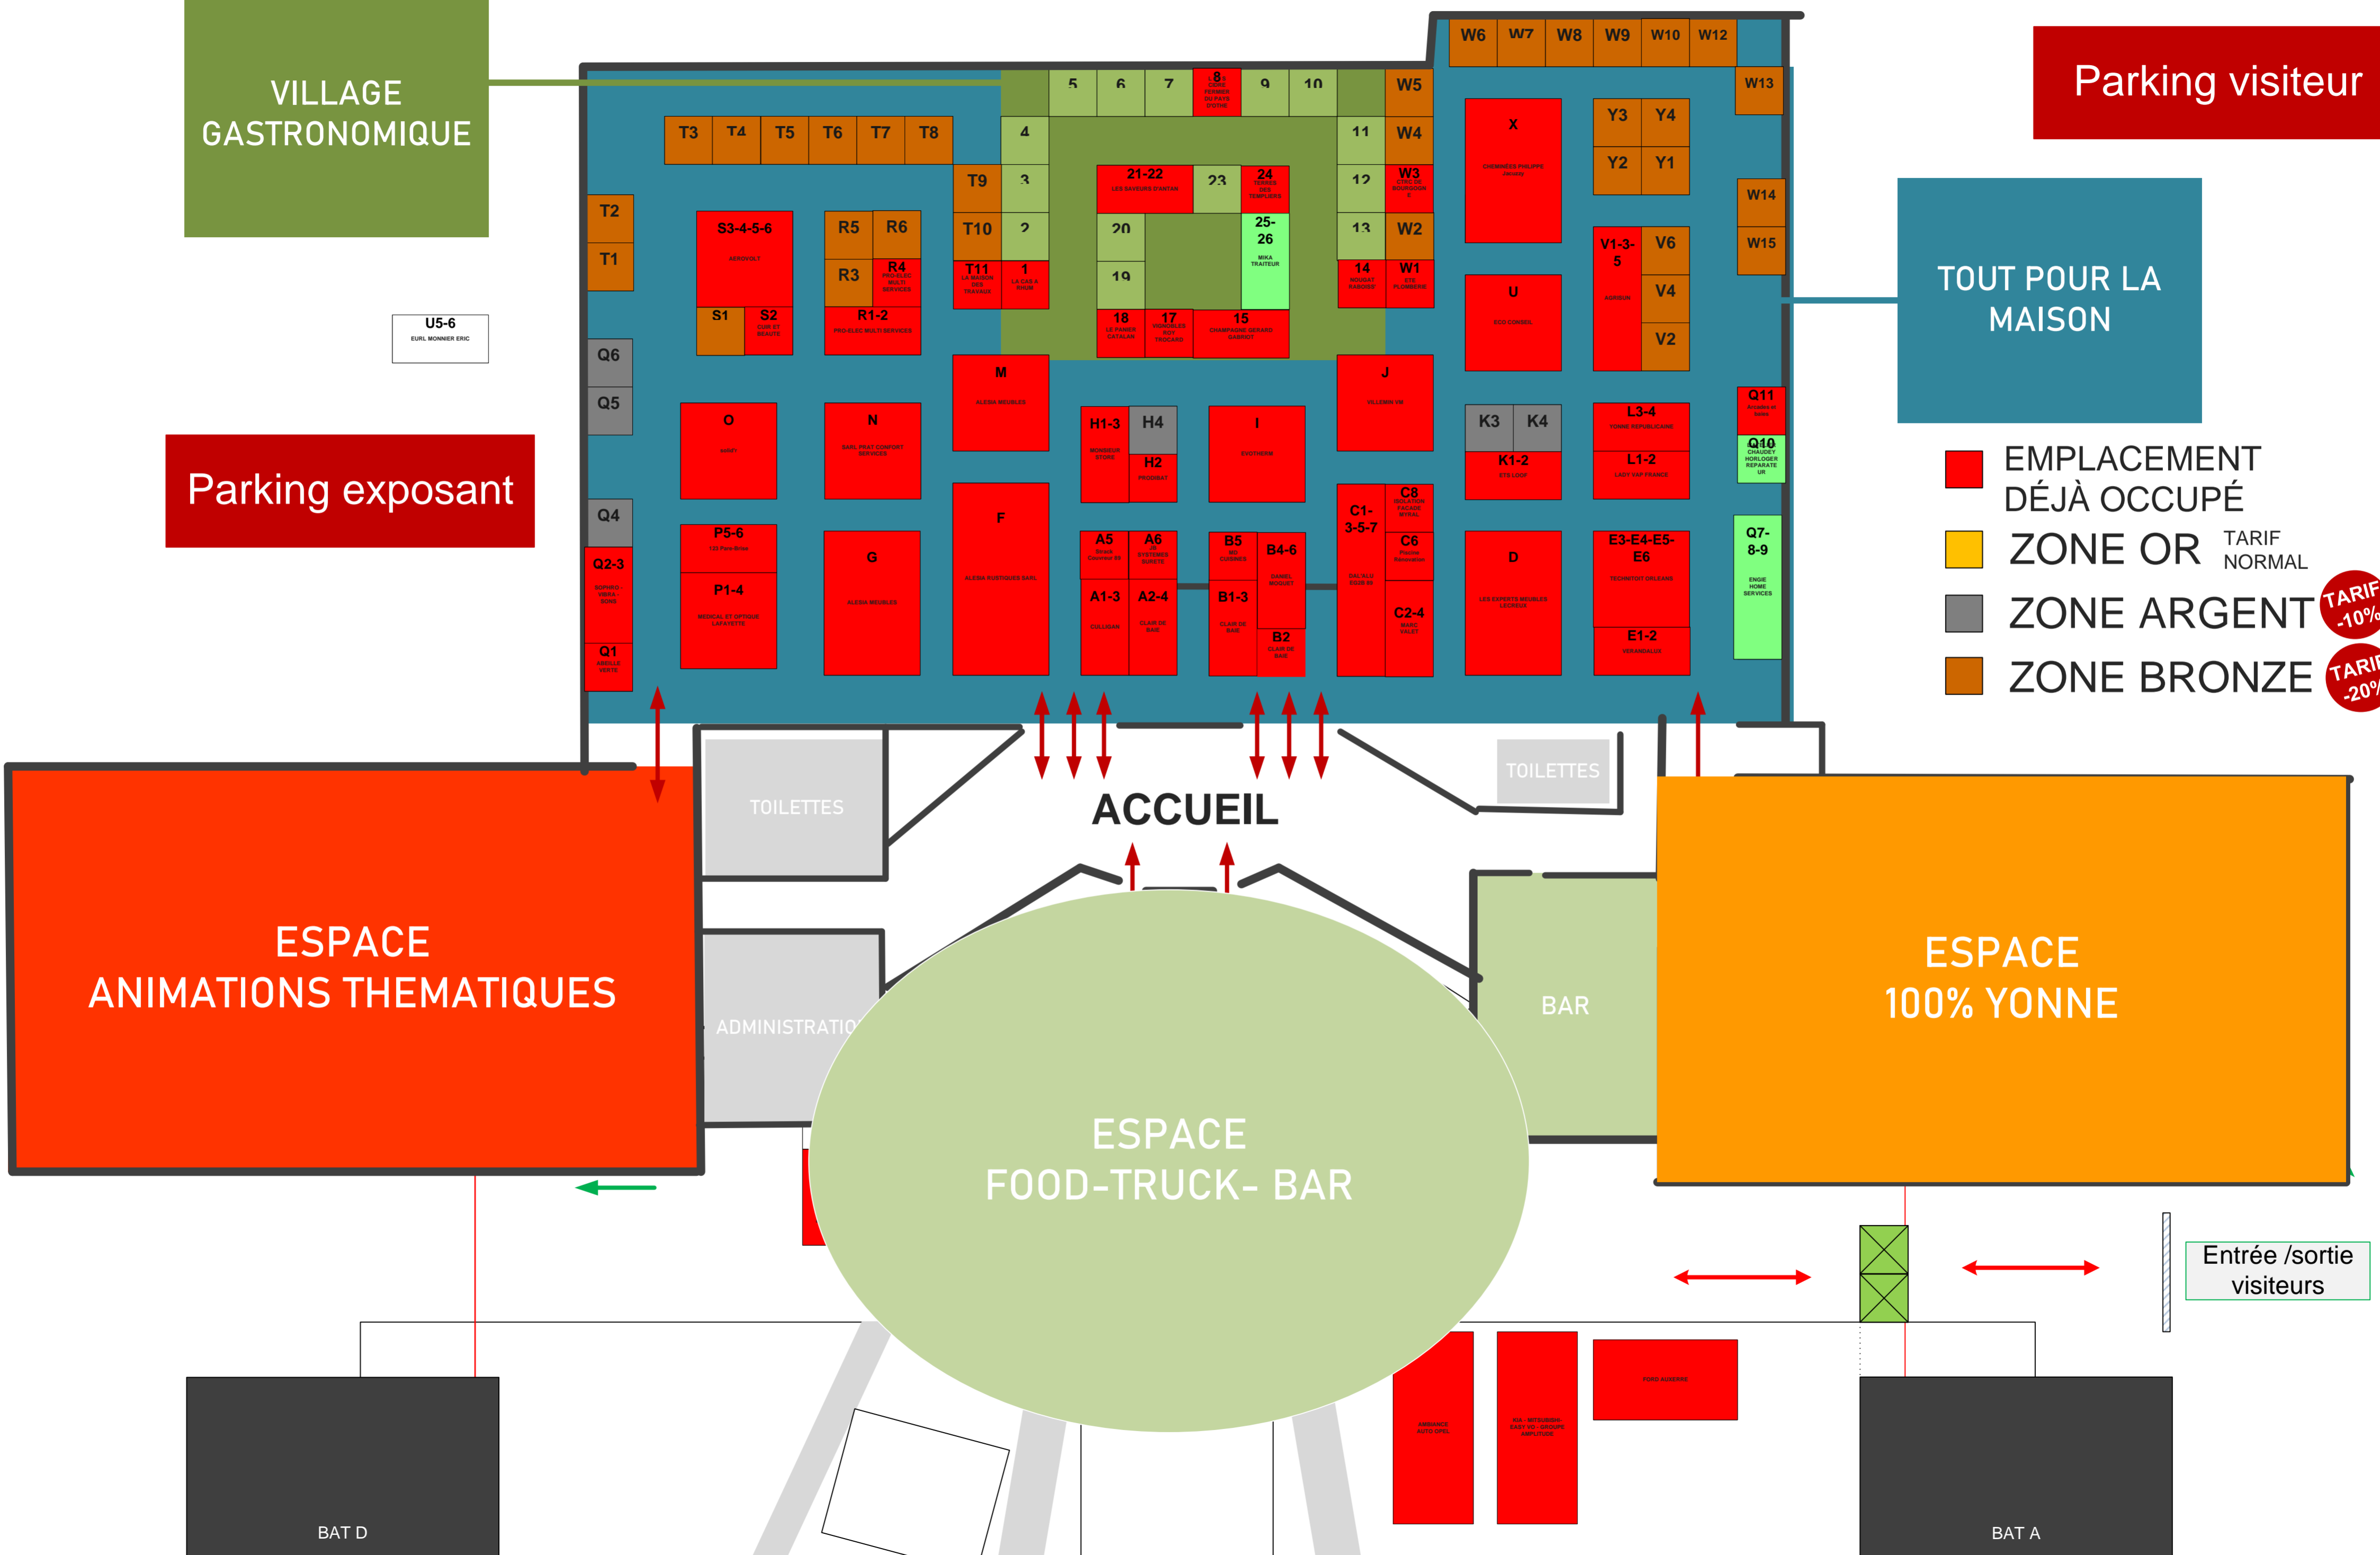

VILLAGE GASTRONOMIQUE

Parking visiteur

TOUT POUR LA MAISON

Parking exposant

- EMBLEMMENT DÉJÀ OCCUPÉ
- ZONE OR TARIF NORMAL
- ZONE ARGENT TARIF -10%
- ZONE BRONZE TARIF -20%

U5-6  
EURL MONNIER ERIC

EN F