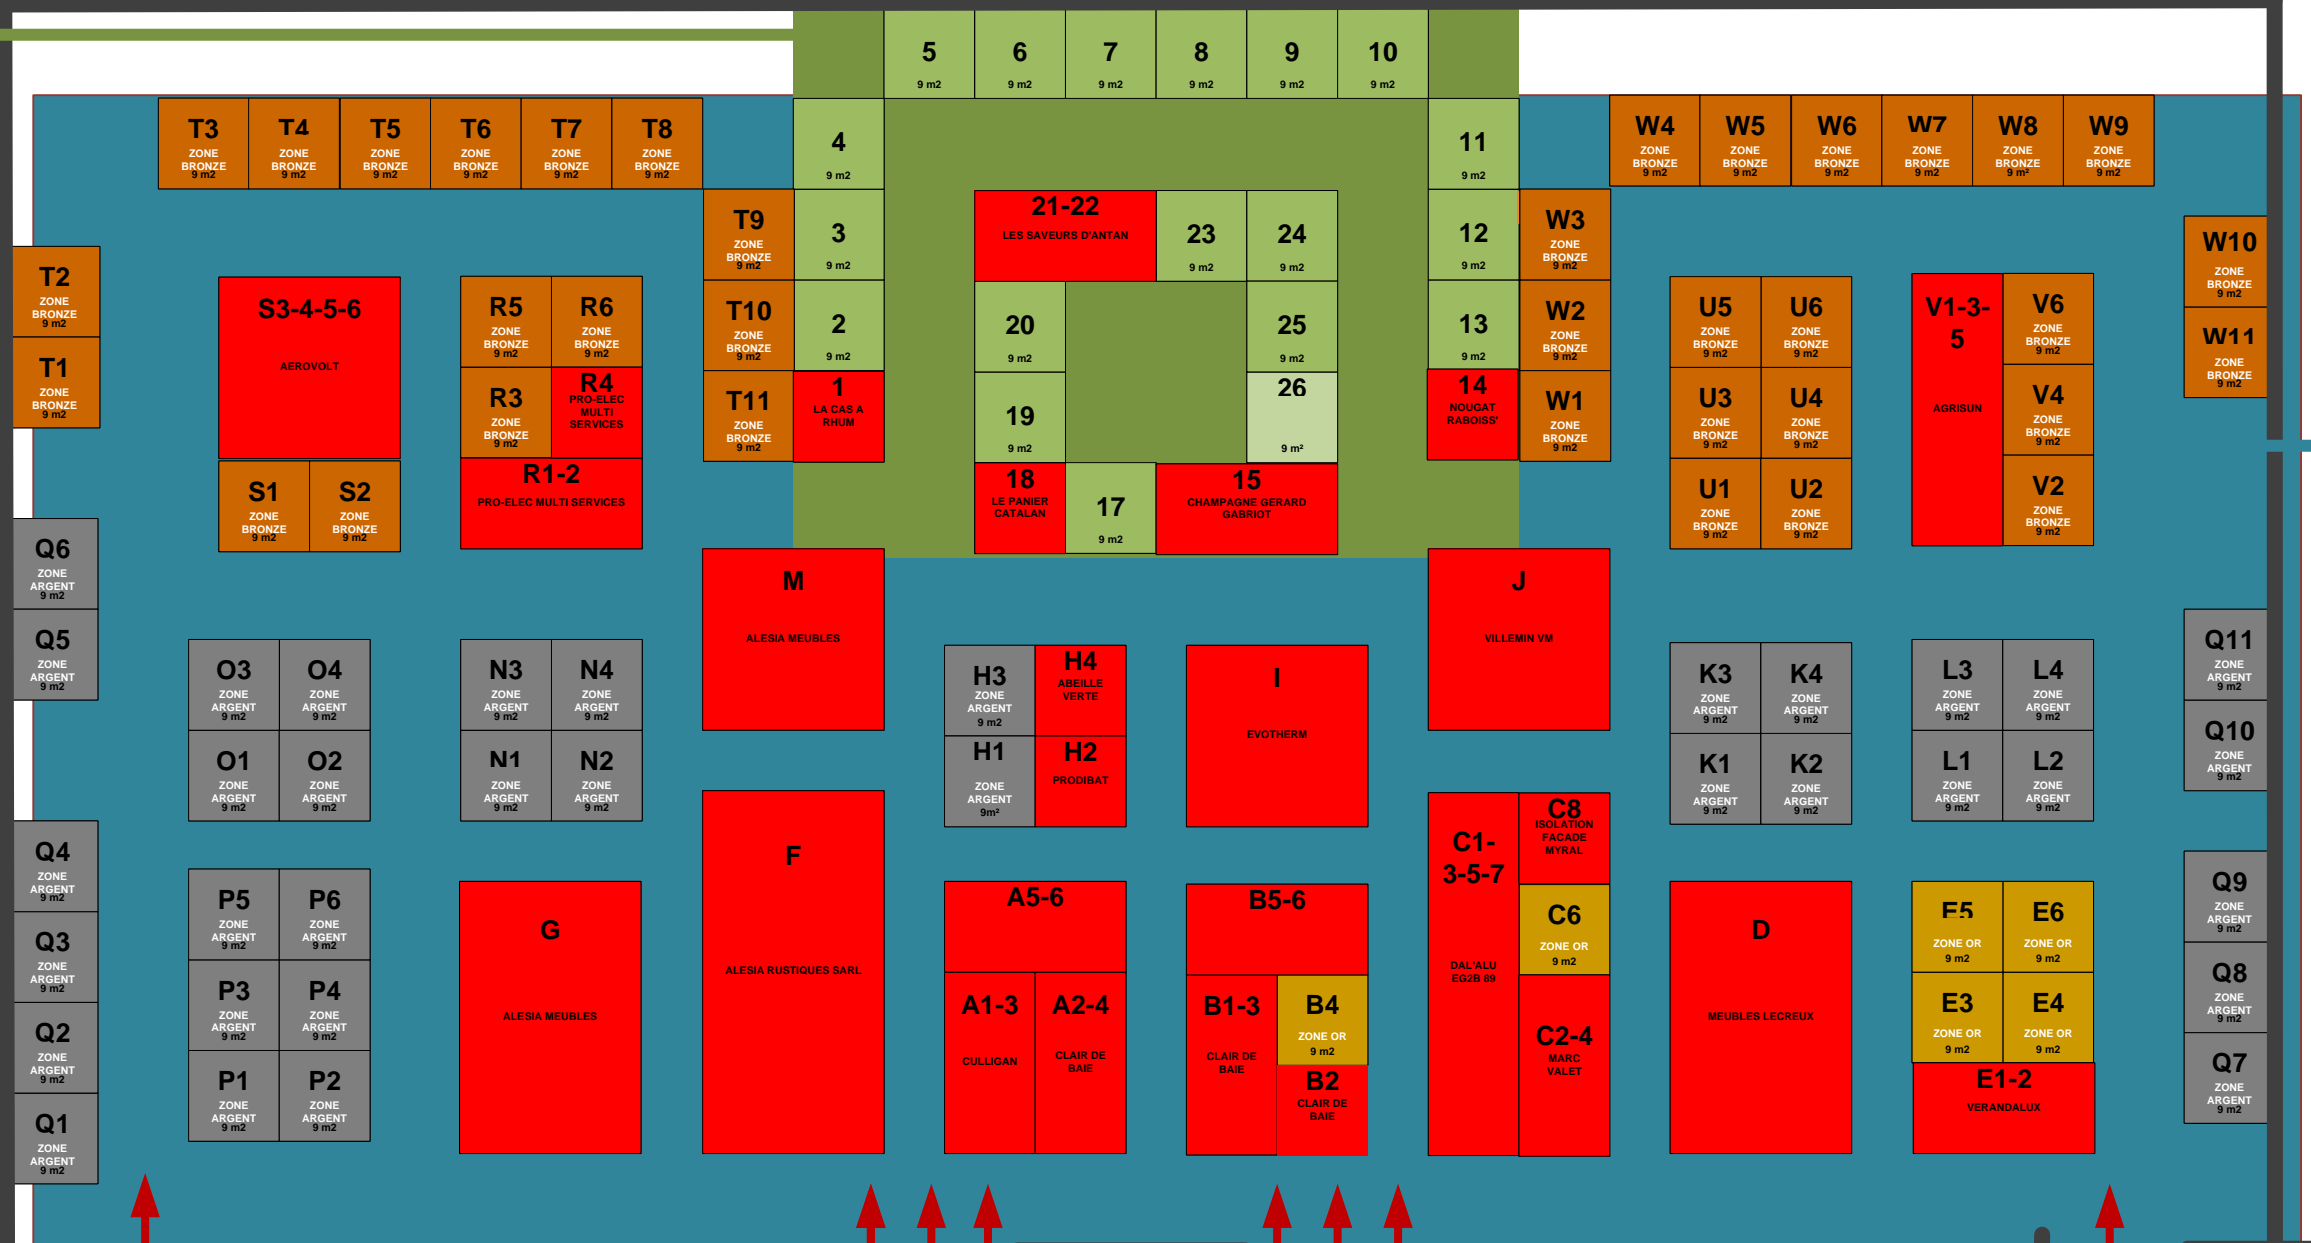

VILLAGE GASTRONOMIQUE

Parking visiteur

Parking exposant

TOUT POUR LA MAISON

ESPACE ANIMATIONS THEMATIQUES

TOILETTES
ACCUEIL
TOILETTES
ESPACE FOOD-TRUCK- BAR
ADMINISTRATION
BAR

ESPACE 100% YONNE

- EMPLACEMENT DÉJÀ OCCUPÉ
- ZONE OR TARIF NORMAL
- ZONE ARGENT TARIF -10%
- ZONE BRONZE TARIF -20%

ENTRÉE FOIRE

BAT D

ESPACE JEUX ENFANT
VILLAGE AUTOMOBILE

BAT A

BAT C

BAT B

TOILETTES

TOILETTES

ADMINISTRATION

BAR

Entrée /sortie visiteurs